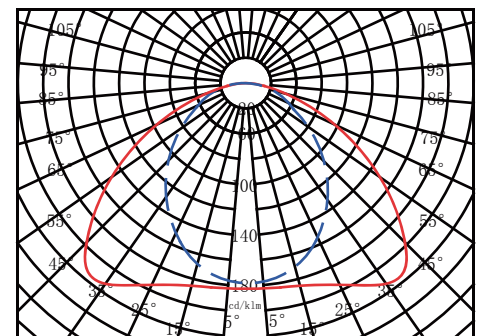

Model	Number	Tube amount	L(mm)	W(mm)	H(mm)
GHRG	021	1	596/1196	186	80
GHRG	021	2	596/1196	296	80
GHRG	021	3	596/1196	596	80
GHRG	021	4	596/1196	596	80
GHRG	021	1	1176/1476	100	79