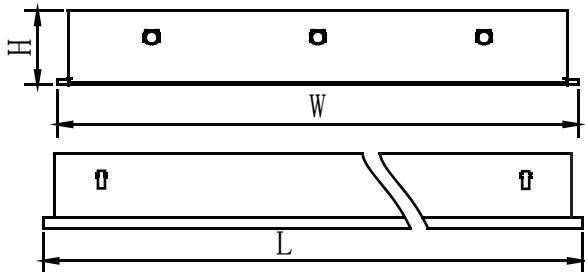

- IP Grade : IP40
- Insulation Grade : Class 1
- Safety Standards : IEC598

Order Guide :

GHRG	021				SP			EI	220	
Model	Lamp Quantity	Dimension		Electrical appliances		Mounting		Optional		
GHRG	1 1 tube 2 2 tubes 3 3 tubes 4 4 tubes	186	1196/596*186*80	Electronic ballast LED driver		EI Embedded installation		OP Power line Triac Triac Dimmable Driver DALI DALI dimmable 0-10V 0-10V dimmable ED Emergency devices		
		296	1196/596*296*80							
		596	1196/596*596*80							
		100	1476/1176*100*79							
Number		Design		Reflector		Voltage				
021		SP steel plate		MB Milky white board		220 220-240V				
Light source parameter										
596*186 T8 fluorescent lamp:18W 596*186 T5 fluorescent lamp:14W or 24W 596*186 T8 LED:8W or 9W 1196*186 T8 fluorescent lamp:36W 1196*186 T5 fluorescent lamp:28W or 54W 1196*186 T8 LED:16W or 18W			596*296 T8 fluorescent lamp:2*18W 596*296 T5 fluorescent lamp:2*14W or 2*24W 596*296 T8 LED:2*8W or 2*9W 1196*296 T8 fluorescent lamp:2*36W 1196*296 T5 fluorescent lamp:2*28W or 2*54W 1196*296 T8 LED:2*16W or 2*18W			596*596 T8 fluorescent lamp:3*18W 596*596 T5 fluorescent lamp:3*14W or 3*24W 596*596 T8 LED:3*8W or 3*9W 1196*596 T8 fluorescent lamp:3*36W 1196*596 T5 fluorescent lamp:3*28W or 3*54W 1196*596 T8 LED:2*16W or 3*18W				
1176*100 T5 fluorescent lamp:28W or 54W 1476*100 T5 fluorescent lamp:35W or 49W or 80W						596*596 T8 fluorescent lamp:4*18W 596*596 T5 fluorescent lamp:4*14W or 4*24W 596*596 T8 LED:4*8W or 4*9W 1196*596 T8 fluorescent lamp:4*36W 1196*596 T5 fluorescent lamp:4*28W or 4*54W 1196*596 T8 LED:2*16W or 4*18W				
Remark:compliance with the requirement of the buyer										

Model	Number	Tube amount	L(mm)	W(mm)	H(mm)
GHRG	021	1	596/1196	186	80
GHRG	021	2	596/1196	296	80
GHRG	021	3	596/1196	596	80
GHRG	021	4	596/1196	596	80
GHRG	021	1	1176/1476	100	79